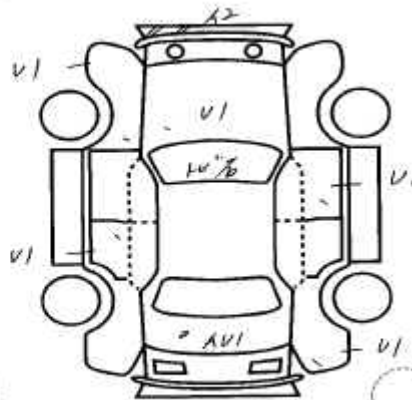

◎注意事項 (修復・不具合箇所および状態等)

◎検査員報告

シフト、ブレーキ、エンジン、オイル、タイヤ、ライト、ボディ、内装、その他

長さ 339 cm 幅 147 cm 高さ 155 cm (車検証上の寸法)

スベア