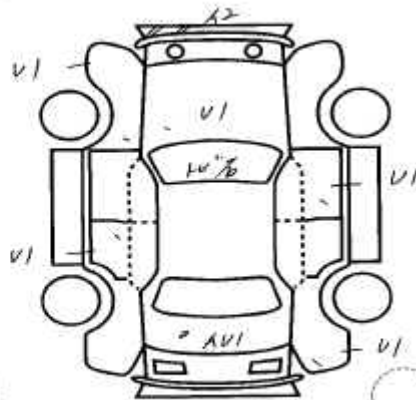

◎注意事項 (修復・不具合箇所および状態等)

◎検査員報告

シフト
エンジン
ブレーキ
タイヤ
その他

長さ 339 cm 幅 147 cm 高さ 155 cm (車検証上の寸法)

スベア