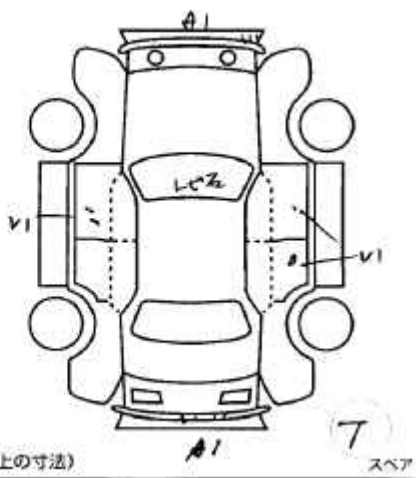

※ご記入の際はボールペンで強くご記入下さい。

- ◎ユーザー買取車
- ◎取保後日
- ◎特別仕様車!!
- ◎検査員報告
- シート、内張り、コックピット、ナビ、カーナビ、カウル、バックシールド、小割、アルミパーツ、各パーツ。

長さ361 cm 幅 160 cm 高さ154 cm ← (車検証上の寸法)